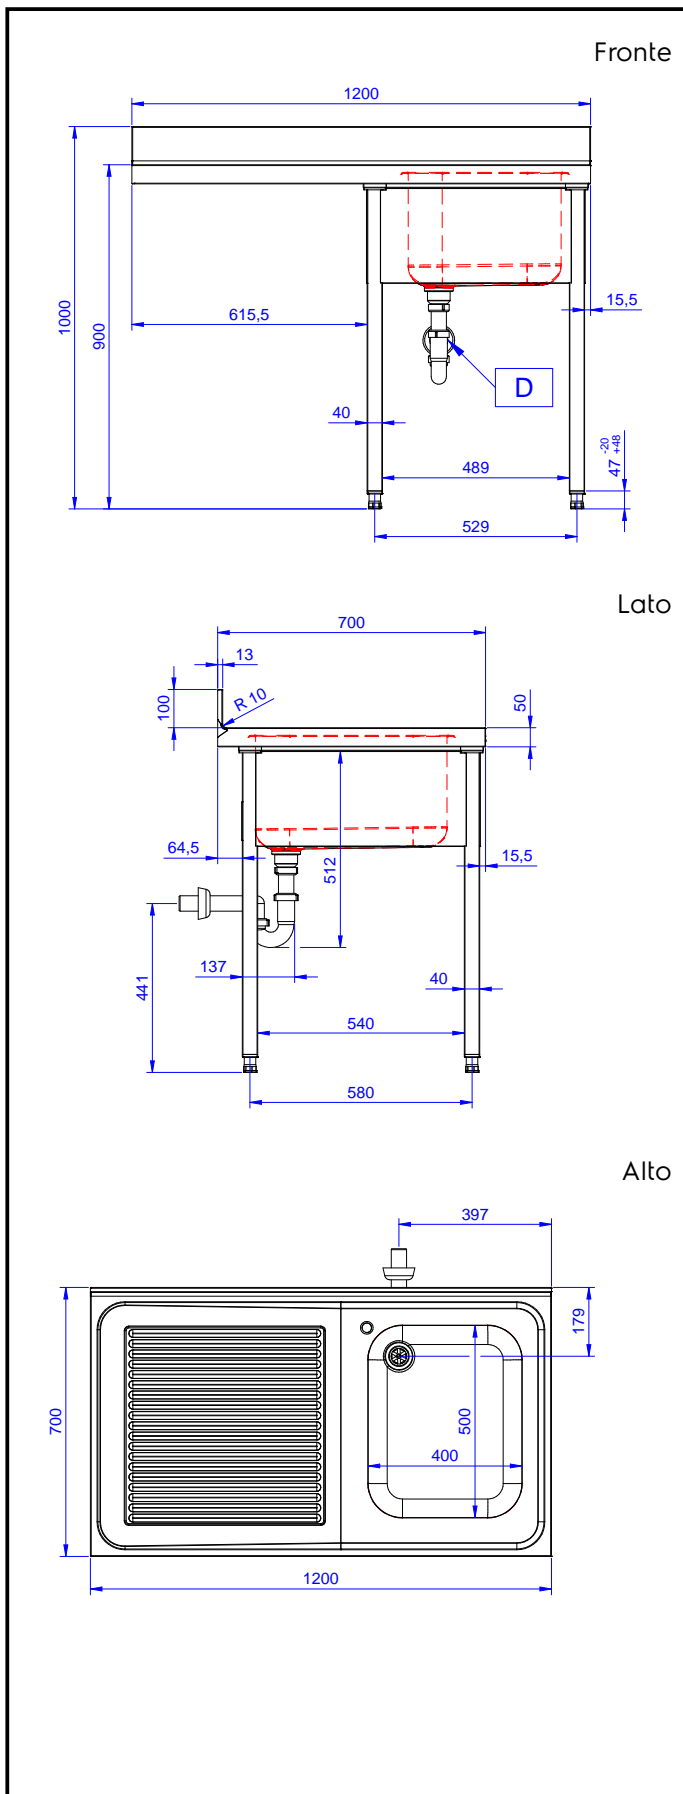

Lavatoio con 1 vasca
600x500 mm e gocciolatoio
sinistro, per lavastoviglie
sottotavolo, da 1200 mm

Descrizione

Articolo N° _____

Lavatoio in acciaio inox AISI 304 con piano di lavoro da 50 mm e spessore 10/10. Insonorizzato con piega salvamani sui bordi e dotato di involucro perimetrale ed angoli saldati. Gambe quadre in acciaio inox AISI 304 (40x40 mm) con piedini regolabili in altezza. Alzatina paraspruzzi posteriore con raggiatura 10 mm, altezza 100 mm e spessore 13 mm. Una vasca da 600x500xh320 mm dotata di tubo troppopieno e piletta di scarico da 2". Gocciolatoio stampato posizionato sulla parte sinistra sotto il quale si può inserire una lavastoviglie.

Caratteristiche e benefici

- Solidità, stabilità e affidabilità del tavolo accuratamente testate.

Costruzione

- Progettato per permettere di posizionare le gambe ed il piano con vasca ad incastro e fissare il rubinetto attraverso un accesso agevolato nella parte posteriore.
- Gambe in acciaio inox AISI 304 a sezione quadra e 40 mm regolabili in altezza.
- Progettato per essere installato contro un muro. Alzatina posteriore paraspruzzi con raggiatura 8 mm, altezza 100 mm e spessore 13 mm
- Piano di lavoro in acciaio 10/10 AISI 304 di 50 mm di spessore con piega salvamani sui bordi.
- Gocciolatoio libero nella parte sottostante per alloggiare una lavastoviglie sottotavolo.
- Sono disponibili diversi tipi di rubinetti per soddisfare ogni esigenza.
- Gocciolatoio incluso.
- Alzatina di 100 mm con angolo arrotondato di 10 mm e 13 mm di profondità, progettata per essere usata contro la parete.

Approvazione: _____

Informazioni chiave

Dimensioni esterne, larghezza:

133192 (NSBD1217L) 1200 mm

Dimensioni esterne, profondità:

700 mm

Dimensioni esterne, altezza:

1000 mm

Dimensione alzatina, altezza:

100 mm

Dimensione alzatina, profondità:

13 mm

Dimensione alzatina, raggio:

R=11

Numero di vasche:

1